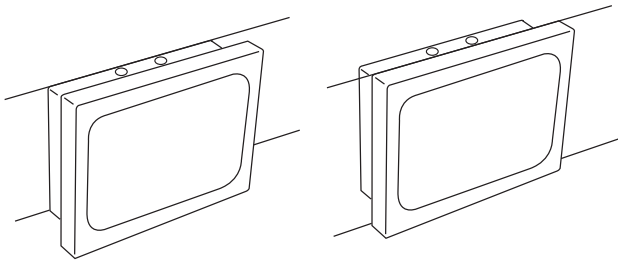

| 地区 | 认证 |
|------|-----------------|
| 欧洲 | CE 符合性声明 |
| 波兰 | CNBOP |
| 安全 | 符合 EN 60065 标准 |
| EVAC | 符合 BS 5839-8 标准 |

安装/配置

安装尺寸 (单位: 毫米 [英寸])

尺寸 (单位: 毫米 [英寸])

此款音箱既可以安装到墙壁表面上,也可以嵌到砖墙或混凝土墙中。音箱的底盒上具有可选安装孔,因此它甚至可以安装在 U40 和 MK 安装盒上。底盒顶部有 2 个开孔,用于安装 2 个电缆密封塞以构成环路连接。为方便起见,底盒的安全索允许安装人员在安装期间暂时悬挂前面罩。

表面安装 (左) 和嵌入式安装 (右)

音箱具有一个带螺丝接头的三通接线盒,适合环路布线(包括接地)。匹配变压器上具有 4 个跳线,因此用户可以轻松选择额定满功率、1/2 功率、1/4 功率或 1/8 功率(幅值: 3 dB)。

电路图

频率响应

指向性图 (使用粉红噪声测量)

| | 250 Hz | 500 Hz | 1 kHz | 2 kHz | 4 kHz | 8 kHz |
|---------|--------|--------|-------|-------|-------|-------|
| SPL 1.1 | 84 | 93 | 94 | 97 | 97 | 93 |
| SPL(最大) | 92 | 101 | 102 | 105 | 105 | 103 |
| Q 值 | 2.5 | 3.3 | 7.9 | 8.5 | 12.9 | 14.2 |
| 效率 | 0.32 | 2.2 | 4 | 7.1 | 5.6 | 2.5 |
| 水平角度 | 180 | 180 | 120 | 85 | 55 | 40 |
| 垂直角度 | 180 | 180 | 80 | 110 | 60 | 35 |