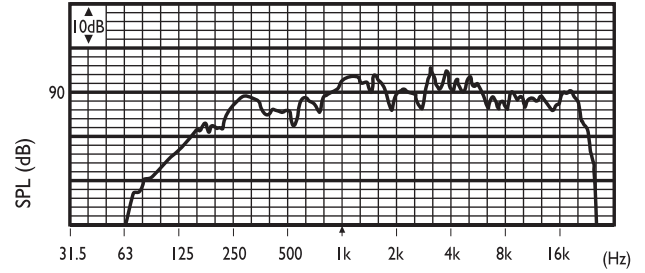

表面安装 (左) 和嵌入式安装 (右)

音箱具有一个带螺丝接头的三通接线盒,适合环路布线(包括接地)。匹配变压器上具有 4 个跳线,因此用户可以轻松选择额定满功率、1/2 功率、1/4 功率或 1/8 功率(幅值: 3 dB)。

电路图

频率响应

指向性图 (使用粉红噪声测量)

| | 250 Hz | 500 Hz | 1 kHz | 2 kHz | 4 kHz | 8 kHz |
|---------|--------|--------|-------|-------|-------|-------|
| SPL 1.1 | 84 | 93 | 94 | 97 | 97 | 93 |
| SPL(最大) | 92 | 101 | 102 | 105 | 105 | 103 |
| Q 值 | 2.5 | 3.3 | 7.9 | 8.5 | 12.9 | 14.2 |
| 效率 | 0.32 | 2.2 | 4 | 7.1 | 5.6 | 2.5 |
| 水平角度 | 180 | 180 | 120 | 85 | 55 | 40 |
| 垂直角度 | 180 | 180 | 80 | 110 | 60 | 35 |

每倍频程的声学特性

技术规格

电气指标*

| | |
|----------------------------------|----------------------|
| 最大功率 | 9 W |
| 额定功率 (PHC) | 6 / 3 / 1.5 / 0.75 W |
| 声压级 6 W / 1 W (1 kHz , 1 米) | 102 dB / 94 dB (SPL) |
| 有效频率范围 (-10 dB) | 150 Hz 至 20 kHz |
| 开放角度 1 kHz / 4 kHz (-6 dB) | 120 ° / 55 ° |
| 额定电压 | 100 V |
| 额定阻抗 | 1667 欧姆 |
| 连接器 | 3 极螺丝端子 |

* 技术性能数据符合 IEC 60268-5 标准

机械指标

| | |
|---------------------|---|
| 尺寸 (高 x 宽 x 厚) | 195 x 260 x 80 毫米 (7.68 x 10.24 x 3.15 英寸) |
| 重量 | 2.6 千克 (5.78 磅) |
| 颜色 | 白色 (RAL 9010) |
| 扬声器尺寸 | 152.4 毫米 (6 英寸) |
| 磁铁重量 | 150 克 (5.3 盎司) |