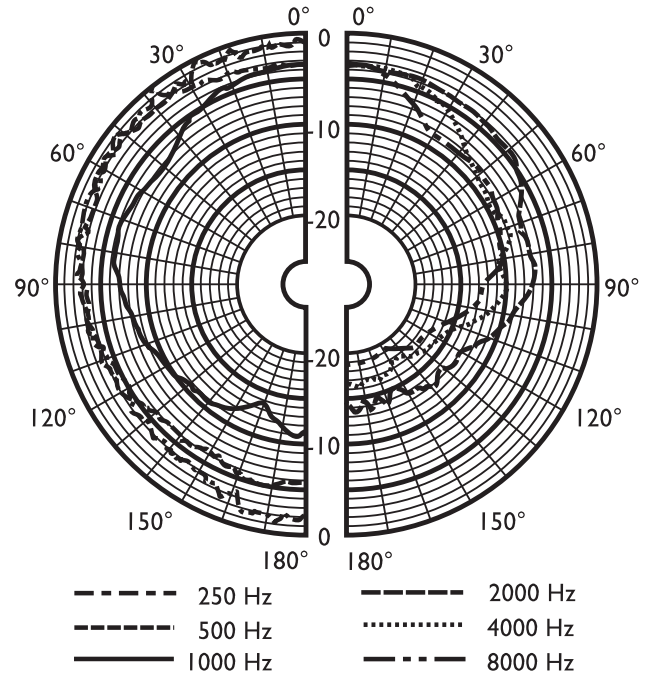

表面安装 (左) 和嵌入式安装 (右)

音箱具有一个带螺丝接头的三通接线盒,适合环路布线(包括接地)。匹配变压器上具有 4 个跳线,因此用户可以轻松选择额定满功率、1/2 功率、1/4 功率或 1/8 功率(幅值: 3 dB)。

电路图

频率响应

指向性图 (使用粉红噪声测量)

| | 250 Hz | 500 Hz | 1 kHz | 2 kHz | 4 kHz | 8 kHz |
|---------|--------|--------|-------|-------|-------|-------|
| SPL 1.1 | 84 | 93 | 94 | 97 | 97 | 93 |
| SPL(最大) | 92 | 101 | 102 | 105 | 105 | 103 |
| Q 值 | 2.5 | 3.3 | 7.9 | 8.5 | 12.9 | 14.2 |
| 效率 | 0.32 | 2.2 | 4 | 7.1 | 5.6 | 2.5 |
| 水平角度 | 180 | 180 | 120 | 85 | 55 | 40 |
| 垂直角度 | 180 | 180 | 80 | 110 | 60 | 35 |

每倍频程的声学特性

技术规格

电气指标*

| | |
|----------------------------------|----------------------|
| 最大功率 | 9 W |
| 额定功率 (PHC) | 6 / 3 / 1.5 / 0.75 W |
| 声压级 6 W / 1 W (1 kHz , 1 米) | 102 dB / 94 dB (SPL) |
| 有效频率范围 (-10 dB) | 150 Hz 至 20 kHz |
| 开放角度 1 kHz / 4 kHz (-6 dB) | 120 ° / 55 ° |
| 额定电压 | 100 V |
| 额定阻抗 | 1667 欧姆 |
| 连接器 | 3 极螺丝端子 |

* 技术性能数据符合 IEC 60268-5 标准

机械指标

| | |
|---------------------|---|
| 尺寸 (高 x 宽 x 厚) | 195 x 260 x 80 毫米 (7.68 x 10.24 x 3.15 英寸) |
| 重量 | 2.6 千克 (5.78 磅) |
| 颜色 | 白色 (RAL 9010) |
| 扬声器尺寸 | 152.4 毫米 (6 英寸) |
| 磁铁重量 | 150 克 (5.3 盎司) |