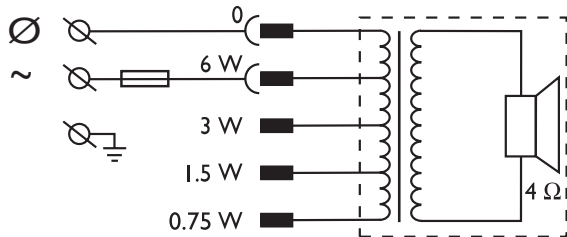

| 地区 | 认证 |
|------|-----------------|
| 欧洲 | CE 符合性声明 |
| 波兰 | CNBOP |
| 安全 | 符合 EN 60065 标准 |
| EVAC | 符合 BS 5839-8 标准 |

安装/配置

安装尺寸 (单位: 毫米 [英寸])

尺寸 (单位: 毫米 [英寸])

此款音箱既可以安装到墙壁表面上,也可以嵌到砖墙或混凝土墙中。音箱的底盒上具有可选安装孔,因此它甚至可以安装在 U40 和 MK 安装盒上。底盒顶部有 2 个开孔,用于安装 2 个电缆密封塞以构成环路连接。为方便起见,底盒的安全索允许安装人员在安装期间暂时悬挂前面罩。

表面安装 (左) 和嵌入式安装 (右)

音箱具有一个带螺丝接头的三通接线盒,适合环路布线(包括接地)。匹配变压器上具有 4 个跳线,因此用户可以轻松选择额定满功率、1/2 功率、1/4 功率或 1/8 功率(幅值: 3 dB)。

电路图

频率响应

指向性图 (使用粉红噪声测量)

| | 250 Hz | 500 Hz | 1 kHz | 2 kHz | 4 kHz | 8 kHz |
|---------|--------|--------|-------|-------|-------|-------|
| SPL 1.1 | 84 | 93 | 94 | 97 | 97 | 93 |
| SPL(最大) | 92 | 101 | 102 | 105 | 105 | 103 |
| Q 值 | 2.5 | 3.3 | 7.9 | 8.5 | 12.9 | 14.2 |
| 效率 | 0.32 | 2.2 | 4 | 7.1 | 5.6 | 2.5 |
| 水平角度 | 180 | 180 | 120 | 85 | 55 | 40 |
| 垂直角度 | 180 | 180 | 80 | 110 | 60 | 35 |

每倍频程的声学特性

技术规格

电气指标*

| | |
|----------------------------------|----------------------|
| 最大功率 | 9 W |
| 额定功率 (PHC) | 6 / 3 / 1.5 / 0.75 W |
| 声压级 6 W / 1 W (1 kHz , 1 米) | 102 dB / 94 dB (SPL) |
| 有效频率范围 (-10 dB) | 150 Hz 至 20 kHz |
| 开放角度 1 kHz / 4 kHz (-6 dB) | 120 ° / 55 ° |
| 额定电压 | 100 V |
| 额定阻抗 | 1667 欧姆 |
| 连接器 | 3 极螺丝端子 |

* 技术性能数据符合 IEC 60268-5 标准

机械指标

| | |
|---------------------|---|
| 尺寸 (高 x 宽 x 厚) | 195 x 260 x 80 毫米 (7.68 x 10.24 x 3.15 英寸) |
| 重量 | 2.6 千克 (5.78 磅) |
| 颜色 | 白色 (RAL 9010) |
| 扬声器尺寸 | 152.4 毫米 (6 英寸) |
| 磁铁重量 | 150 克 (5.3 盎司) |