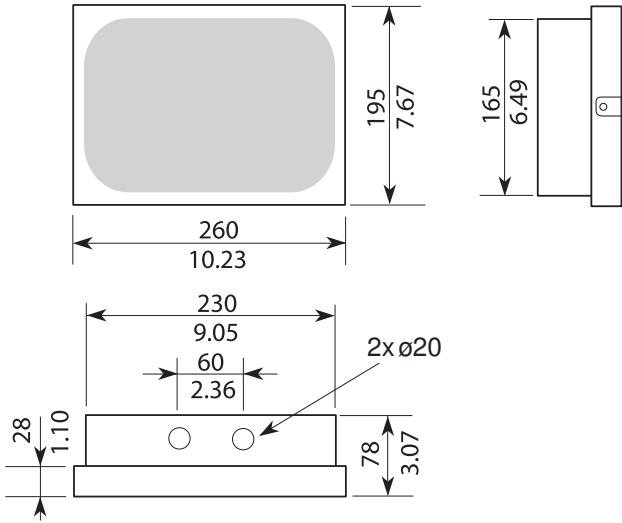

| 地区 | 认证 |
|------|-----------------|
| 欧洲 | CE 符合性声明 |
| 波兰 | CNBOP |
| 安全 | 符合 EN 60065 标准 |
| EVAC | 符合 BS 5839-8 标准 |

安装/配置

安装尺寸 (单位: 毫米 [英寸])

尺寸 (单位: 毫米 [英寸])

此款音箱既可以安装到墙壁表面上,也可以嵌到砖墙或混凝土墙中。音箱的底盒上具有可选安装孔,因此它甚至可以安装在 U40 和 MK 安装盒上。底盒顶部有 2 个开孔,用于安装 2 个电缆密封塞以构成环路连接。为方便起见,底盒的安全索允许安装人员在安装期间暂时悬挂前面罩。

表面安装 (左) 和嵌入式安装 (右)

音箱具有一个带螺丝接头的三通接线盒,适合环路布线(包括接地)。匹配变压器上具有 4 个跳线,因此用户可以轻松选择额定满功率、1/2 功率、1/4 功率或 1/8 功率(幅值: 3 dB)。

电路图

频率响应

指向性图 (使用粉红噪声测量)

| | 250 Hz | 500 Hz | 1 kHz | 2 kHz | 4 kHz | 8 kHz |
|---------|--------|--------|-------|-------|-------|-------|
| SPL 1.1 | 84 | 93 | 94 | 97 | 97 | 93 |
| SPL(最大) | 92 | 101 | 102 | 105 | 105 | 103 |
| Q 值 | 2.5 | 3.3 | 7.9 | 8.5 | 12.9 | 14.2 |
| 效率 | 0.32 | 2.2 | 4 | 7.1 | 5.6 | 2.5 |
| 水平角度 | 180 | 180 | 120 | 85 | 55 | 40 |
| 垂直角度 | 180 | 180 | 80 | 110 | 60 | 35 |

每倍频程的声学特性

技术规格

电气指标*

| | |
|----------------------------------|----------------------|
| 最大功率 | 9 W |
| 额定功率 (PHC) | 6 / 3 / 1.5 / 0.75 W |
| 声压级 6 W / 1 W (1 kHz , 1 米) | 102 dB / 94 dB (SPL) |
| 有效频率范围 (-10 dB) | 150 Hz 至 20 kHz |
| 开放角度 1 kHz / 4 kHz (-6 dB) | 120 ° / 55 ° |
| 额定电压 | 100 V |
| 额定阻抗 | 1667 欧姆 |
| 连接器 | 3 极螺丝端子 |

* 技术性能数据符合 IEC 60268-5 标准

机械指标

| | |
|---------------------|---|
| 尺寸 (高 x 宽 x 厚) | 195 x 260 x 80 毫米 (7.68 x 10.24 x 3.15 英寸) |
| 重量 | 2.6 千克 (5.78 磅) |
| 颜色 | 白色 (RAL 9010) |
| 扬声器尺寸 | 152.4 毫米 (6 英寸) |
| 磁铁重量 | 150 克 (5.3 盎司) |