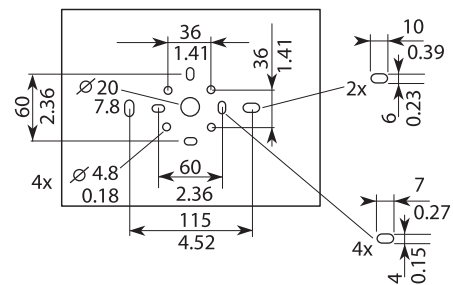

| 地区 | 认证 |
|------|-----------------|
| 欧洲 | CE 符合性声明 |
| 波兰 | CNBOP |
| 安全 | 符合 EN 60065 标准 |
| EVAC | 符合 BS 5839-8 标准 |

安装/配置

安装尺寸 (单位: 毫米 [英寸])

尺寸 (单位: 毫米 [英寸])

此款音箱既可以安装到墙壁表面上,也可以嵌到砖墙或混凝土墙中。音箱的底盒上具有可选安装孔,因此它甚至可以安装在 U40 和 MK 安装盒上。底盒顶部有 2 个开孔,用于安装 2 个电缆密封塞以构成环路连接。为方便起见,底盒的安全索允许安装人员在安装期间暂时悬挂前面罩。

表面安装 (左) 和嵌入式安装 (右)

音箱具有一个带螺丝接头的三通接线盒,适合环路布线(包括接地)。匹配变压器上具有 4 个跳线,因此用户可以轻松选择额定满功率、1/2 功率、1/4 功率或 1/8 功率(幅值: 3 dB)。

电路图

频率响应

指向性图 (使用粉红噪声测量)

| | 250 Hz | 500 Hz | 1 kHz | 2 kHz | 4 kHz | 8 kHz |
|---------|--------|--------|-------|-------|-------|-------|
| SPL 1.1 | 84 | 93 | 94 | 97 | 97 | 93 |
| SPL(最大) | 92 | 101 | 102 | 105 | 105 | 103 |
| Q 值 | 2.5 | 3.3 | 7.9 | 8.5 | 12.9 | 14.2 |
| 效率 | 0.32 | 2.2 | 4 | 7.1 | 5.6 | 2.5 |
| 水平角度 | 180 | 180 | 120 | 85 | 55 | 40 |
| 垂直角度 | 180 | 180 | 80 | 110 | 60 | 35 |

每倍频程的声学特性

技术规格

电气指标*

| | |
|----------------------------------|----------------------|
| 最大功率 | 9 W |
| 额定功率 (PHC) | 6 / 3 / 1.5 / 0.75 W |
| 声压级 6 W / 1 W (1 kHz , 1 米) | 102 dB / 94 dB (SPL) |
| 有效频率范围 (-10 dB) | 150 Hz 至 20 kHz |
| 开放角度 1 kHz / 4 kHz (-6 dB) | 120 ° / 55 ° |
| 额定电压 | 100 V |
| 额定阻抗 | 1667 欧姆 |
| 连接器 | 3 极螺丝端子 |

* 技术性能数据符合 IEC 60268-5 标准

机械指标

| | |
|---------------------|---|
| 尺寸 (高 x 宽 x 厚) | 195 x 260 x 80 毫米 (7.68 x 10.24 x 3.15 英寸) |
| 重量 | 2.6 千克 (5.78 磅) |
| 颜色 | 白色 (RAL 9010) |
| 扬声器尺寸 | 152.4 毫米 (6 英寸) |
| 磁铁重量 | 150 克 (5.3 盎司) |